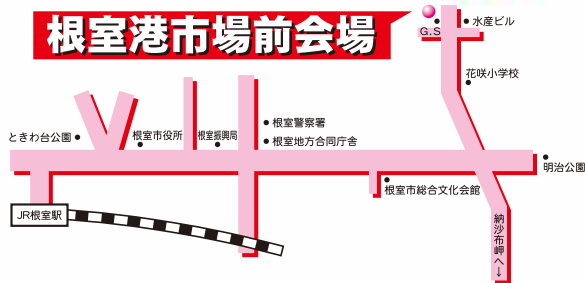

2019年

根室港市場前

ところ

8月31日土・9月1日日

とき

根室かに祭り

主催：根室市観光協会

主管：根室かに祭り実行委員会

協賛：根室漁業協同組合、歯舞漁業協同組合、落石漁業協同組合、根室湾中部漁業協同組合、根室旅館組合、根室民宿グループ、根室商工会議所、(一社)根室青年会議所、大地みらい信用金庫、北海道釣魚連盟根室支部、ねむろ太鼓保存会、鼓金会、根室ライオンズクラブ、根室ロータリークラブ、根室西ロータリークラブ、北海道全調理師会根室支部、根室日本料理研究会、根室菓子商組合、ホクレン農業協同組合連合会帯広支所、道東あさひ農業協同組合根室支所、根室地区北海道米食率向上推進会議、根室物産振興グループ、ヤマト運輸株根室支店、日本郵便株根室郵便局、根室水産ビル、北海道新聞社、釧路新聞社、根室新聞社、STV釧路放送局、ブルドックハウス、エイト企画

後援：ANAセールス(株)ひがし北海道支店、全日本空輸(株)ひがし北海道支店、日本航空(株)釧路支店、JR北海道釧路支社、NHK釧路放送局、読売新聞北海道支社、毎日新聞北海道支社、朝日新聞北海道支社、(公社)北海道観光振興機構、根室観光連盟、根室市